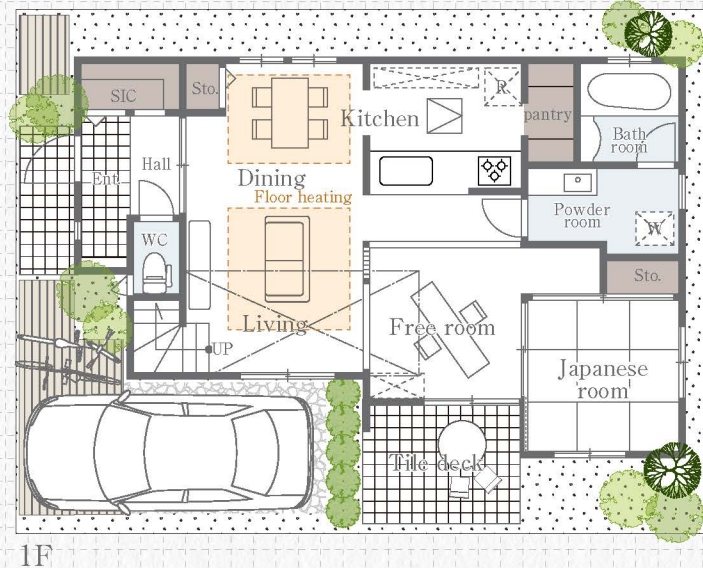

【条件付き売地概要】所在地/千葉県市川市稲荷木2丁目14-6 交通/JR総武線 本八幡駅徒歩23分... 【TK-1新築分譲住宅概要】所在地/千葉県市川市稲荷木2丁目14-6 交通/JR総武線 本八幡駅徒歩23分...