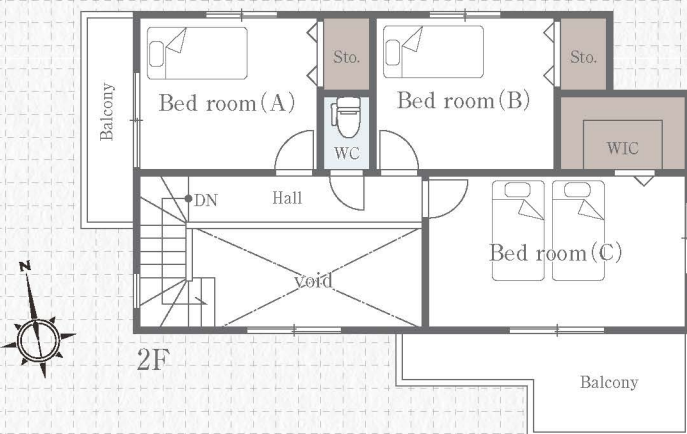

【条件付き売地概要】所在地/千葉県市川市稲荷木2丁目14-6 交通/JR総武線 本八幡駅徒歩23分... 【TK-1新築分譲住宅概要】所在地/千葉県市川市稲荷木2丁目14-6 交通/JR総武線 本八幡駅徒歩23分...