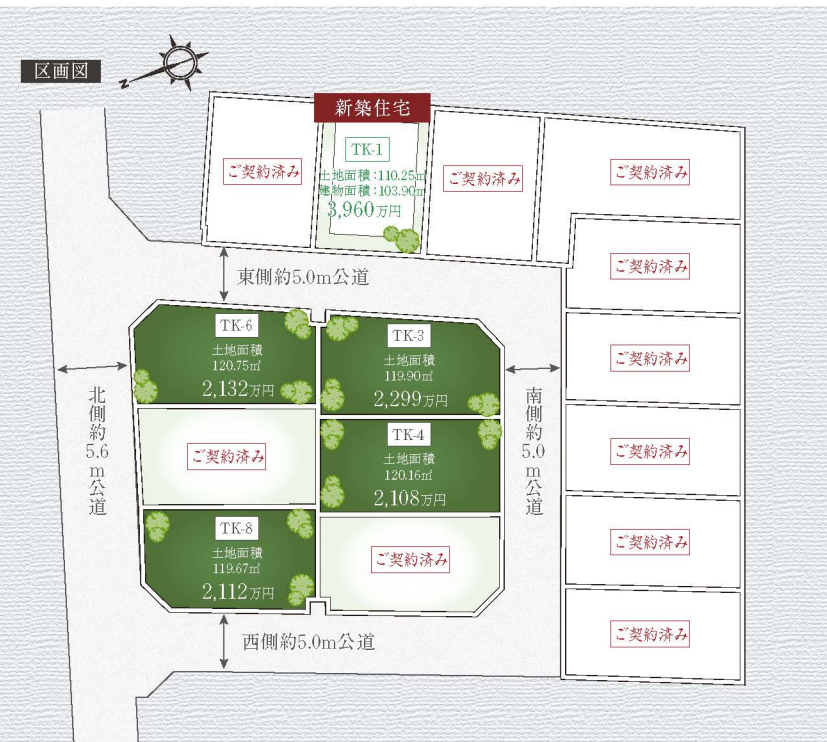

「サクラテラス」インフォメーションデスク ※携帯・PHSからも通話可能です。
047-320-0302

サクラテラス特設ホームページ開設

サクラテラス 市川

検索

<http://www.i-sin.net/sakuraterrace>

ICHIKAWA 稲荷木

建築条件付き 売地(4区画) 新築分譲住宅(1棟)

現地

TK-1 販売価格

全15区画の大型分譲地 3,960万円

TK-1 plan 4LDK +Free room 敷地面積/110.25㎡(約33.35坪) 建物面積/103.90㎡(約31.42坪)

【条件付き売地概要】所在地/千葉県市川市稲荷木2丁目14-6 交通/JR総武線 本八幡駅徒歩23分... 【TK-1新築分譲住宅概要】所在地/千葉県市川市稲荷木2丁目14-6 交通/JR総武線 本八幡駅徒歩23分...