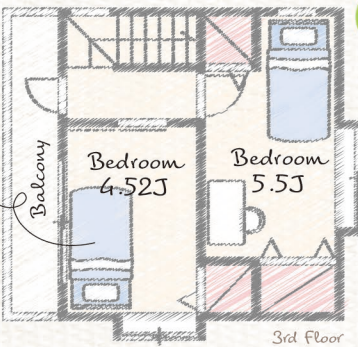

数量限定です  
お早めに♡

いそがしいママをしっかりサポート!だから、家族みんなが笑顔になります!

キッチン側の壁にニッチを設けました。

バルコニーに面した明るいお部屋です。

お掃除リフトアップ機能付き

浴室乾燥 暖房機能付き

食器洗浄乾燥機、コンロは両面焼きグリル付き。カッポボードの標準装備♪

Haruechou Layout