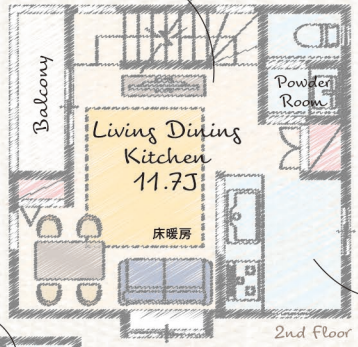

数量限定です  
お早めに♡

いそがしいママをしっかりサポート!だから、家族みんなが笑顔になります!

キッチン側の壁にニッチを設けました。

バルコニーに面した明るいお部屋です。

お掃除リフトアップ機能付き

浴室乾燥 暖房機能付き

食器洗浄乾燥機、コンロは両面焼きグリル付き。カッポボードの標準装備♪

Haruechou Layout

おうち選びも子育て目線で。ママものびのび、安心ロケーションです。

※写真は全て販売現地のものです。

都営新宿線  
「一之江」駅徒歩10分  
「瑞江」駅徒歩14分  
「新宿」駅まで直通31分

■所在/東京都江戸川区春江町3-4-3 ■交通/都営新宿線「一之江」駅徒歩10分・「瑞江」駅徒歩14分 ■総区画数/1区画 ■今回販売/1邸 ■販売価格(税込)/3,680万円 ■敷地面積/44.99㎡ ■建物面積/71.55㎡ ■間取/3LDK+カースペース ■完成/2019年9月 ■土地権利/所有権 ■用途/第一種中高層住居専用地域(建ぺい率60%、容積率160%) ■設備/公営水道、本下水、都市ガス ■取引態様/売主