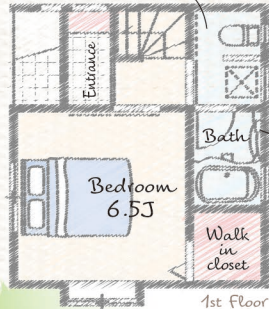

数量限定です  
お早めに♡

いそがしいママをしっかりサポート!だから、家族みんなが笑顔になります!

キッチン側の壁にニッチを設けました。

バルコニーに面した明るいお部屋です。

お掃除リフトアップ機能付き

浴室乾燥 暖房機能付き

食器洗浄乾燥機、コンロは両面焼きグリル付き。カッポボードの標準装備♪

Haruechou Layout